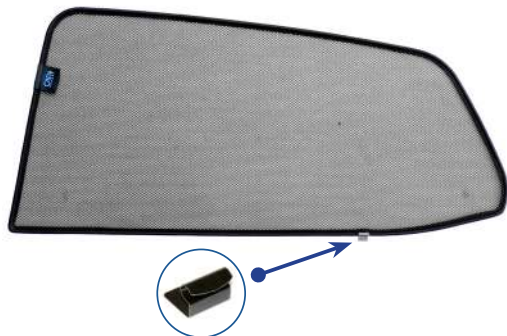

Installation Manual

VW T-CROSS 5DR
VW-TCRO-5-A

Shades

Side Shades

Tailgate Shades

Fixing Clips

CL-M11 x 4

CL-M13 x 2

CL-M02 x 4

CL-M14 x 1

CL-T01 x 1

Installation

VW T-CROSS 5DR
VW-TCRO-5-A

Components Needed

Side Shades

CL-M13 x 2

CL-M11 x 4

CL-T01 x 1

Side Shade Installation

STEP 1

STEP 2

STEP 3

Peel back the rubber trim using the CL-T01 tool

STEP 4