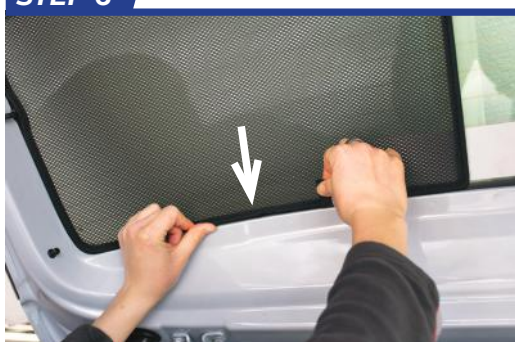

STEP 2

STEP 3

STEP 4

STEP 5

STEP 6

Installation

VW POLO 5DR
VW-POLO-5-D

Tailgate Shade Installation