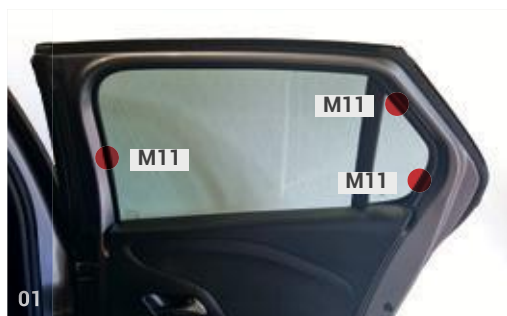

### Side Windows

CLIP PLACEMENT

Side Window Shades - x2

M11 - x06

Trim Tool - x01