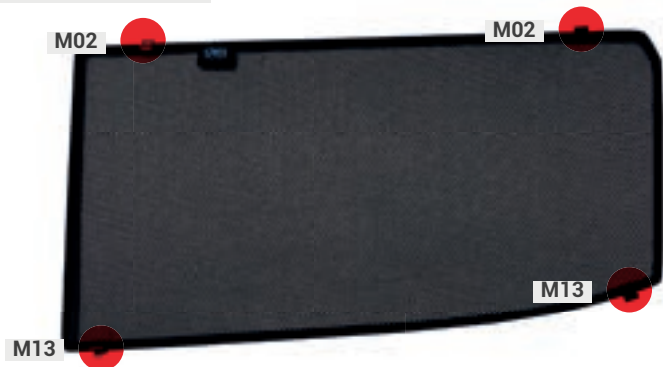

TRIM TOOL - x1

SSANGYONG TIVOLI | SUV

SSA-TIVO-5-A-18

Side Windows

CLIP PLACEMENT

Side Window Shades - x2

M02 - x4

M13 - x4