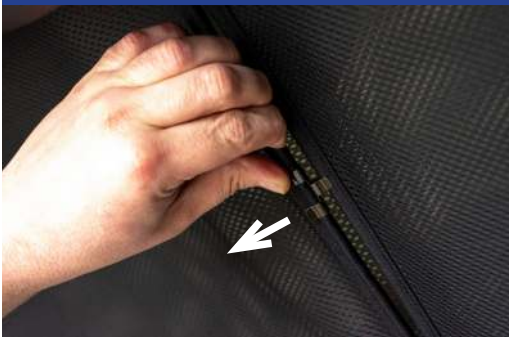

PEUGEOT 2008 5DR
PEU-2008-5-A

Tailgate Shade Installation

STEP 7

STEP 8

STEP 9

STEP 10

STEP 11