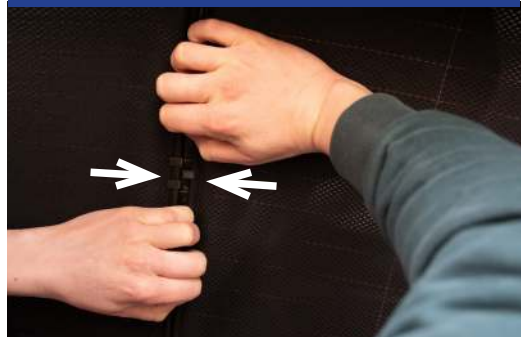

PEUGEOT 2008 5DR
PEU-2008-5-A

Tailgate Shade Installation

STEP 7

STEP 8

STEP 9

STEP 10

STEP 11