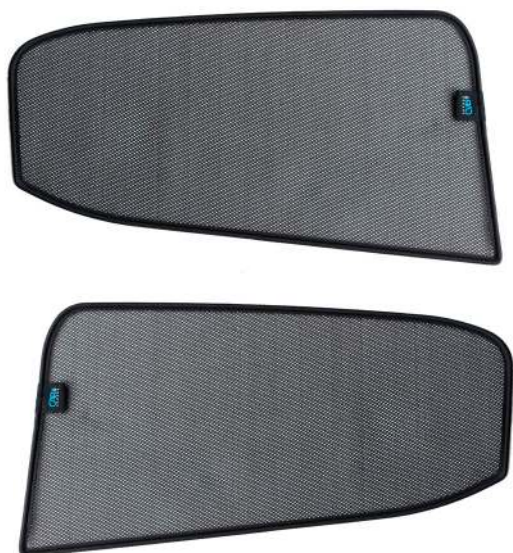

Installation Manual

NISSAN JUKE 5DR
NIS-JUKE-5-B-18

Shades

Side Shades

Fixing Clips

CL-M12 x 2

CL-M05 x 2

CL-T01 x 1

Installation

NISSAN JUKE 5DR
NIS-JUKE-5-B-18

Components Needed

Side Shades

CL-M12 x 2

CL-M05 x 2

CL-T01 x 1

Side Shade Installation