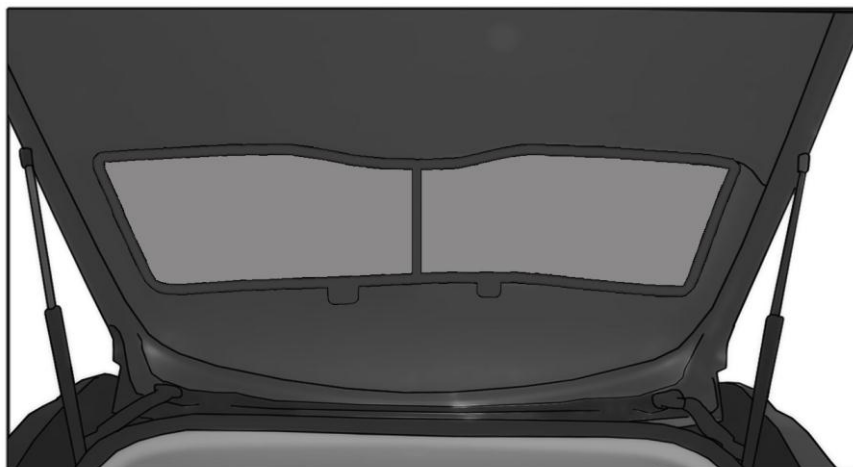

REAR SHADE INSTALLATION

CL-M02

④+⑤

④+⑤

④+⑤

REAR SHADE INSTALLATION

④ + ⑤