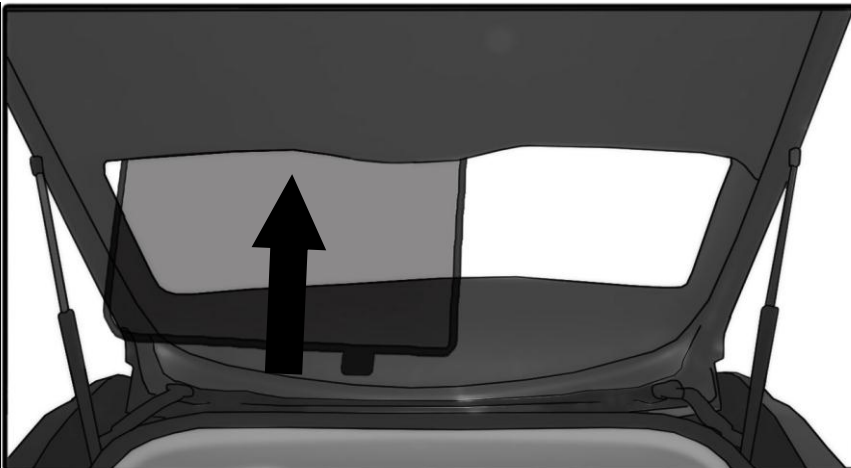

REAR SHADE INSTALLATION

CL-M02

④+⑤

④+⑤

④+⑤

REAR SHADE INSTALLATION

④ + ⑤