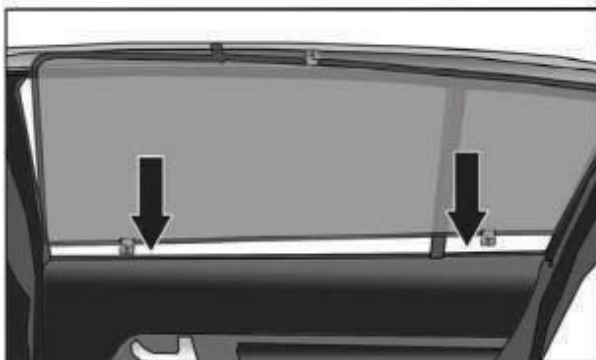

## SIDE SHADE INSTALLATION

1+8

CL-M02

CL-M13

1+8

1+8