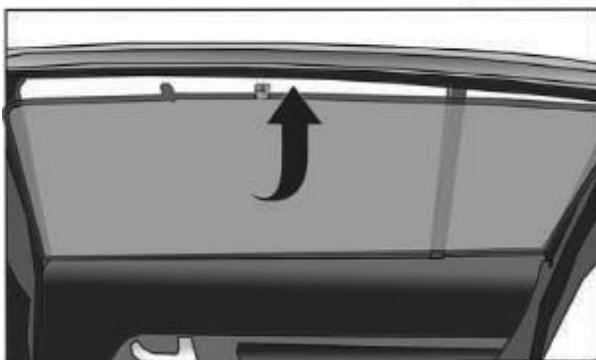

## SIDE SHADE INSTALLATION

1+8

CL-M02

CL-M13

1+8

1+8