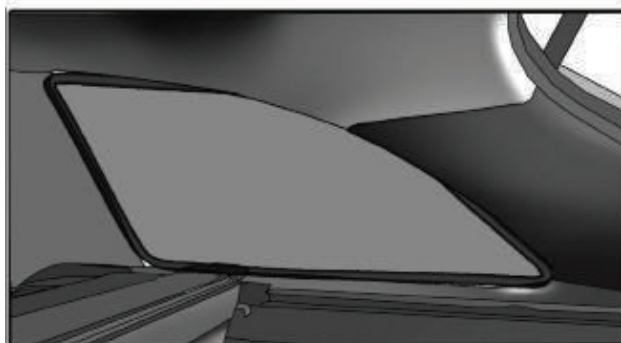

Installation

KIA CARNIVAL / SEDONA 5DR
KIA-CARN-5-B

QUARTER LIGHT SHADE INSTALLATION

3+6

3+6

3+6

Installation

KIA CARNIVAL / SEDONA 5DR
KIA-CARN-5-B