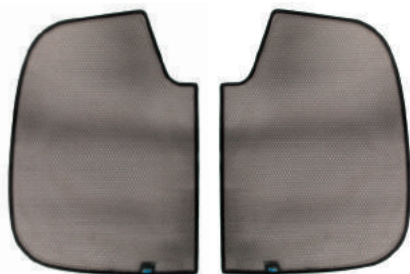

Installation Manual

HONDA CIVIC 5DR
HON-CIVI-5-D

Shades

Side Shades

Tailgate Shades

Fixing Clips

CL-M13 x 4

CL-M02 x 4

CL-M12 x 4

CL-M01 x 2

CL-M14 x 1

Installation

HONDA CIVIC 5DR
HON-CIVI-5-D

Components Needed

Side Shades

CL-M13 x 4