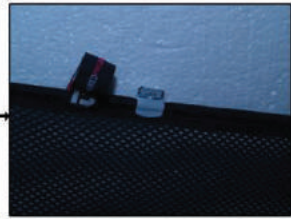

CL-M14 x 1

Installation

CITROEN XSARA 5DR

CIT-XSAR-5-A

SIDE SHADE INSTALLATION

Installation

CITROEN XSARA 5DR

CIT-XSAR-5-A