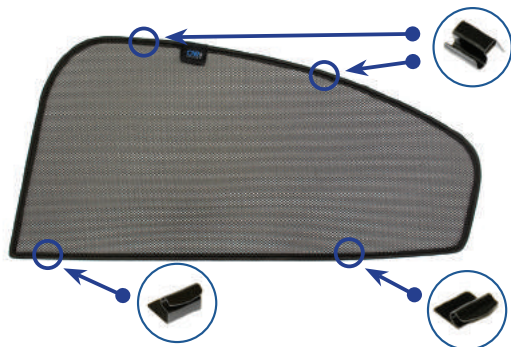

Installation Manual

ALFA ROMEO GIULIA 4DR
AR-GIUL-4-A

Shades

Side Shades

Tailgate Shades

Fixing Clips

CL-M12 x 6

CL-M04 x 4

CL-M13 x 2

CL-M14 x 1

Installation

ALFA ROMEO GIULIA 4DR
AR-GIUL-4-A

Components Needed

Side Shades

CL-M12 x 2

CL-M13 x 2

CL-M04 x 4

Side Shade Installation

STEP 1

STEP 2

STEP 3

STEP 4

STEP 5

STEP 6